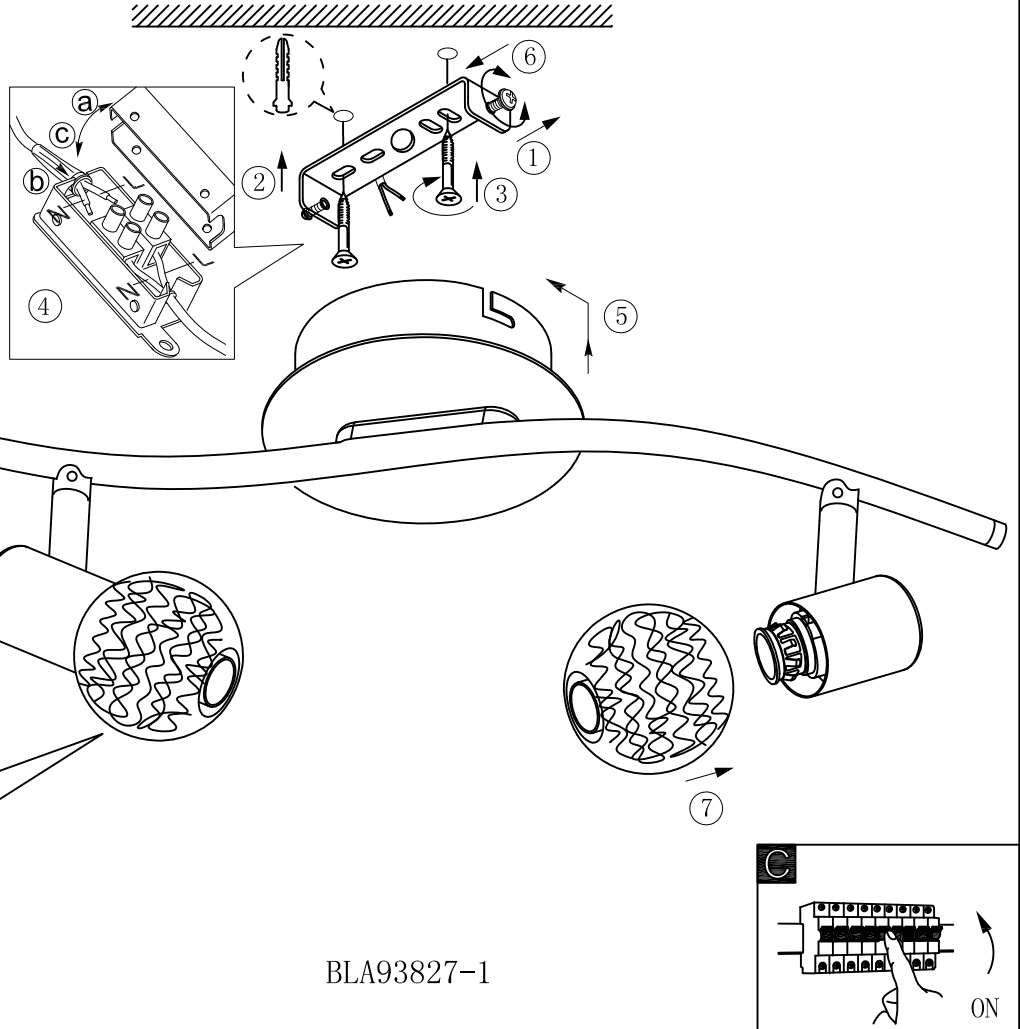

**B**

BLA93827-1

A5印制

 <b>东莞东进照明有限公司</b>		名称	巴森多 LED两头管灯
校对		货号	93827
绘图	杨小波	通用	
审核		货号	
批准		版次	V: 1.1
		日期	20140429
Approved by EGL0			