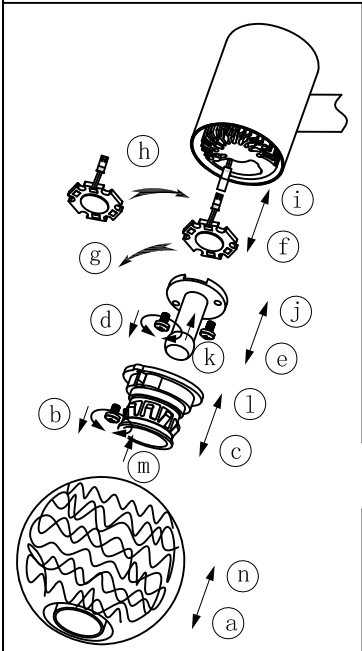

**B**

BLA93827-1

A5印制

 <b>东莞东进照明有限公司</b>		名称	巴森多 LED两头管灯
校对		货号	93827
绘图	杨小波	通用	
审核		货号	
批准		版次	V: 1.1
		日期	20140429
Approved by EGL0			